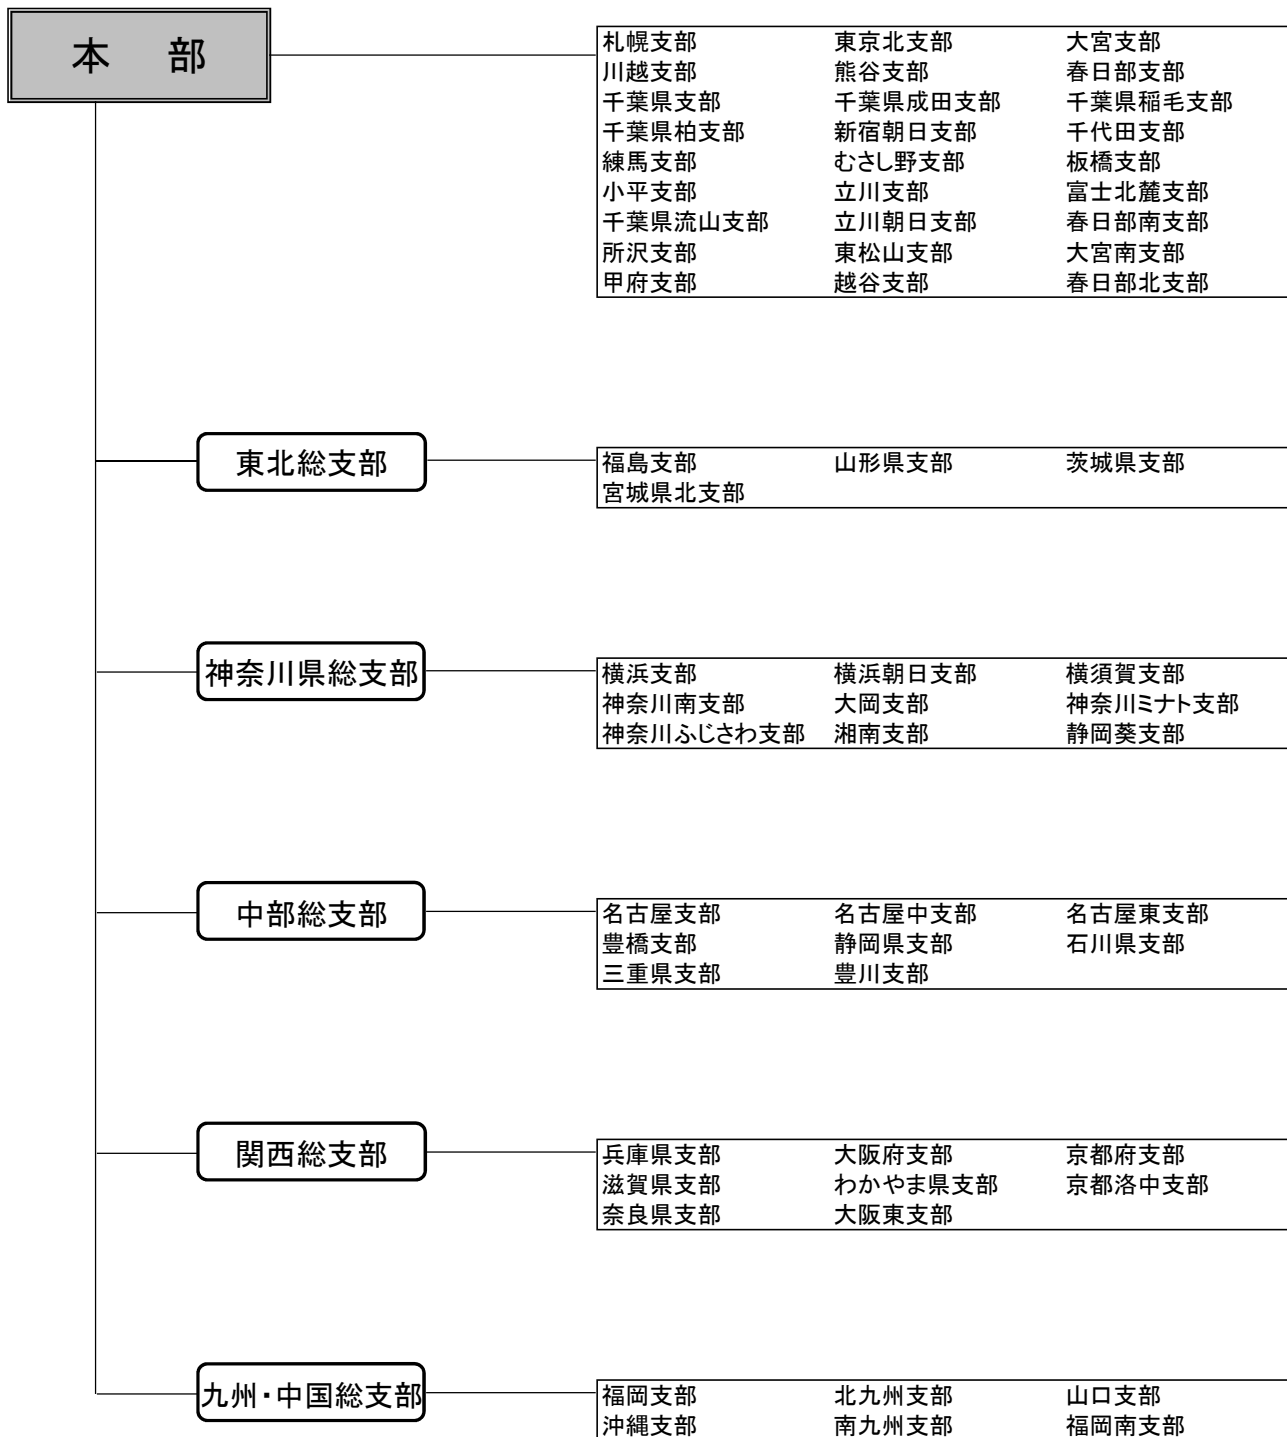

事業・組織体系図(1)

事業・組織体系図(2)

本部

東京都北区中里2-14-1
会長 久保 穎子

公1 (普及促進事業)

- 1 指導講習の実施
 - ・直轄講習
 - ・受託講習(講師の派遣)
 - ・有資格者主宰講習の技術指導上及び組織上の管理
- 2 指導者養成及び資格の授与
 - ・本部研修会の実施と管理
 - ・総支部指導者養成所研修会の実施と管理
 - ・地方特別研修会の実施と管理
 - ・上級指導者研修会の実施と管理
 - ・資格の授与(免状の発行)

公2 (普及啓発事業)

- 1 調査研究、情報公開等による啓発
 - ・調査研究
 - ・刊行物の発行・監修(機関紙「自彊の友」、パンフレット、葉等)
 - ・ウェブによる情報公開
- 2 講演会、周年記念行事、文化交流・記念館における展示による啓発
 - ・公開講演会の実施
 - ・周年記念行事の実施
 - ・文化交流の実施
 - ・記念館における展示

総支部

東北総支部

福島県福島市渡利字土入37-6
総支部長 長谷場 京